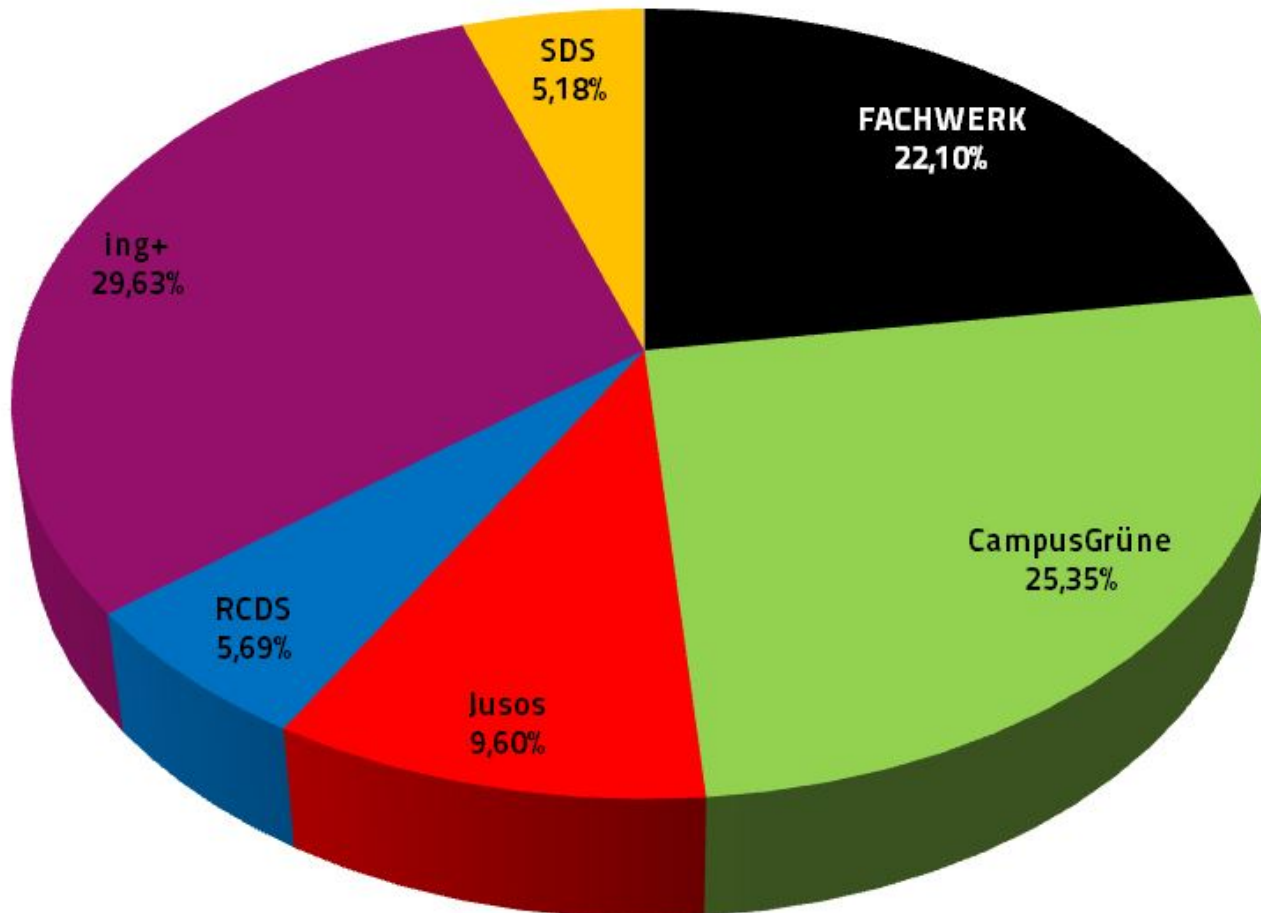

Die Studierenden

wählen

auf der Ebene der studentischen Selbstverwaltung
und der akademischen Selbstverwaltung

Personenwahl

Listenwahl:

- Ing+
- Campusgrüne
- FACHWERK
- Jusos
- Linke Liste - SDS

Gremien der TU Darmstadt

Die Studierenden

wählen

auf der Ebene der studentischen Selbstverwaltung
und der akademischen Selbstverwaltung

Personenwahl

Listenwahl:

- Ing+
- Campusgrüne
- FACHWERK
- Jusos
- Linke Liste - SDS

Studierendenparlament 2014

Ergebnisse Hochschulwahlen 2014 - Studierendenparlament

31 Sitze:

- ing+ 9
- CampusGrüne 8
- FACHWERK 7
- Jusos 3
- RCDS 2
- SDS 2

Wahlbeteiligung 2014

*Durchschnittliche Wahlbeteiligung für StuPa- & UV-Wahl

Wieso wählen?

- RMV-Semesterticket
- Schlosskeller
- 603qm (60,3qm)
- Fahrradwerkstatt
- Kostenloser Eintritt ins Staatstheater
- Berufung von Professor*innen
- Ringvorlesungen
- Leihfahrradsystem

SSO[μ]OSkeller