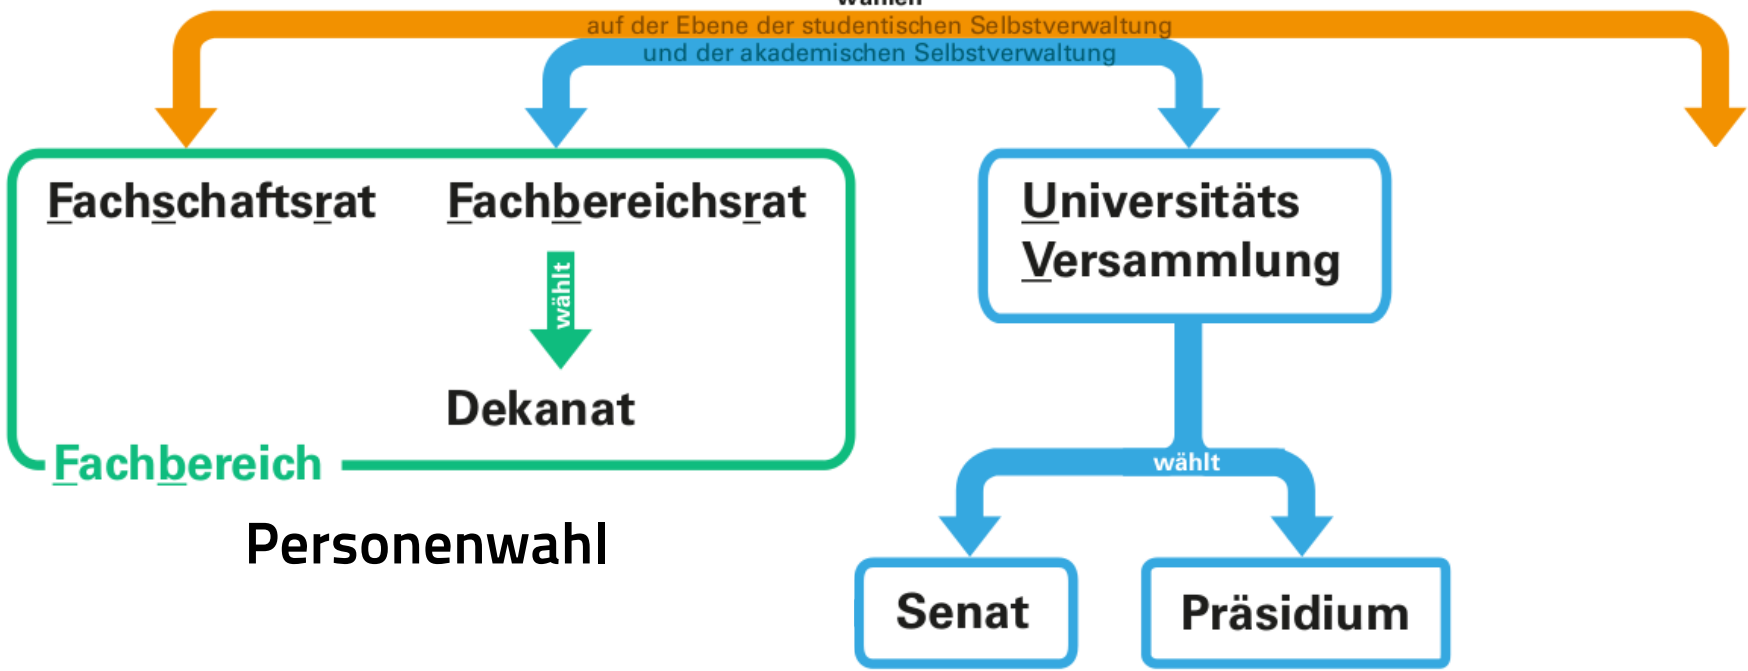

auf der Ebene der studentischen Selbstverwaltung
und der akademischen Selbstverwaltung

Fachschaftsrat

Fachbereichsrat

wählt

Dekanat

Fachbereich

Personenwahl

Gremien der TU Darmstadt

Die Studierenden

wählen

auf der Ebene der studentischen Selbstverwaltung
und der akademischen Selbstverwaltung

Personenwahl

Listenwahl:

- Ing+
- Campusgrüne
- FACHWERK
- Jusos
- Linke Liste - SDS

Gremien der TU Darmstadt

Die Studierenden

wählen

auf der Ebene der studentischen Selbstverwaltung
und der akademischen Selbstverwaltung

Personenwahl

Listenwahl:

- Ing+
- Campusgrüne
- FACHWERK
- Jusos
- Linke Liste - SDS

Studierendenparlament 2014

Wieso wählen?

- RMV-Semesterticket
- Schlosskeller
- 603qm (60,3qm)
- Fahrradwerkstatt
- Kostenloser Eintritt ins Staatstheater
- Berufung von Professor*innen
- Ringvorlesungen
- Leihfahrradsystem

SSO[μ]OSkeller