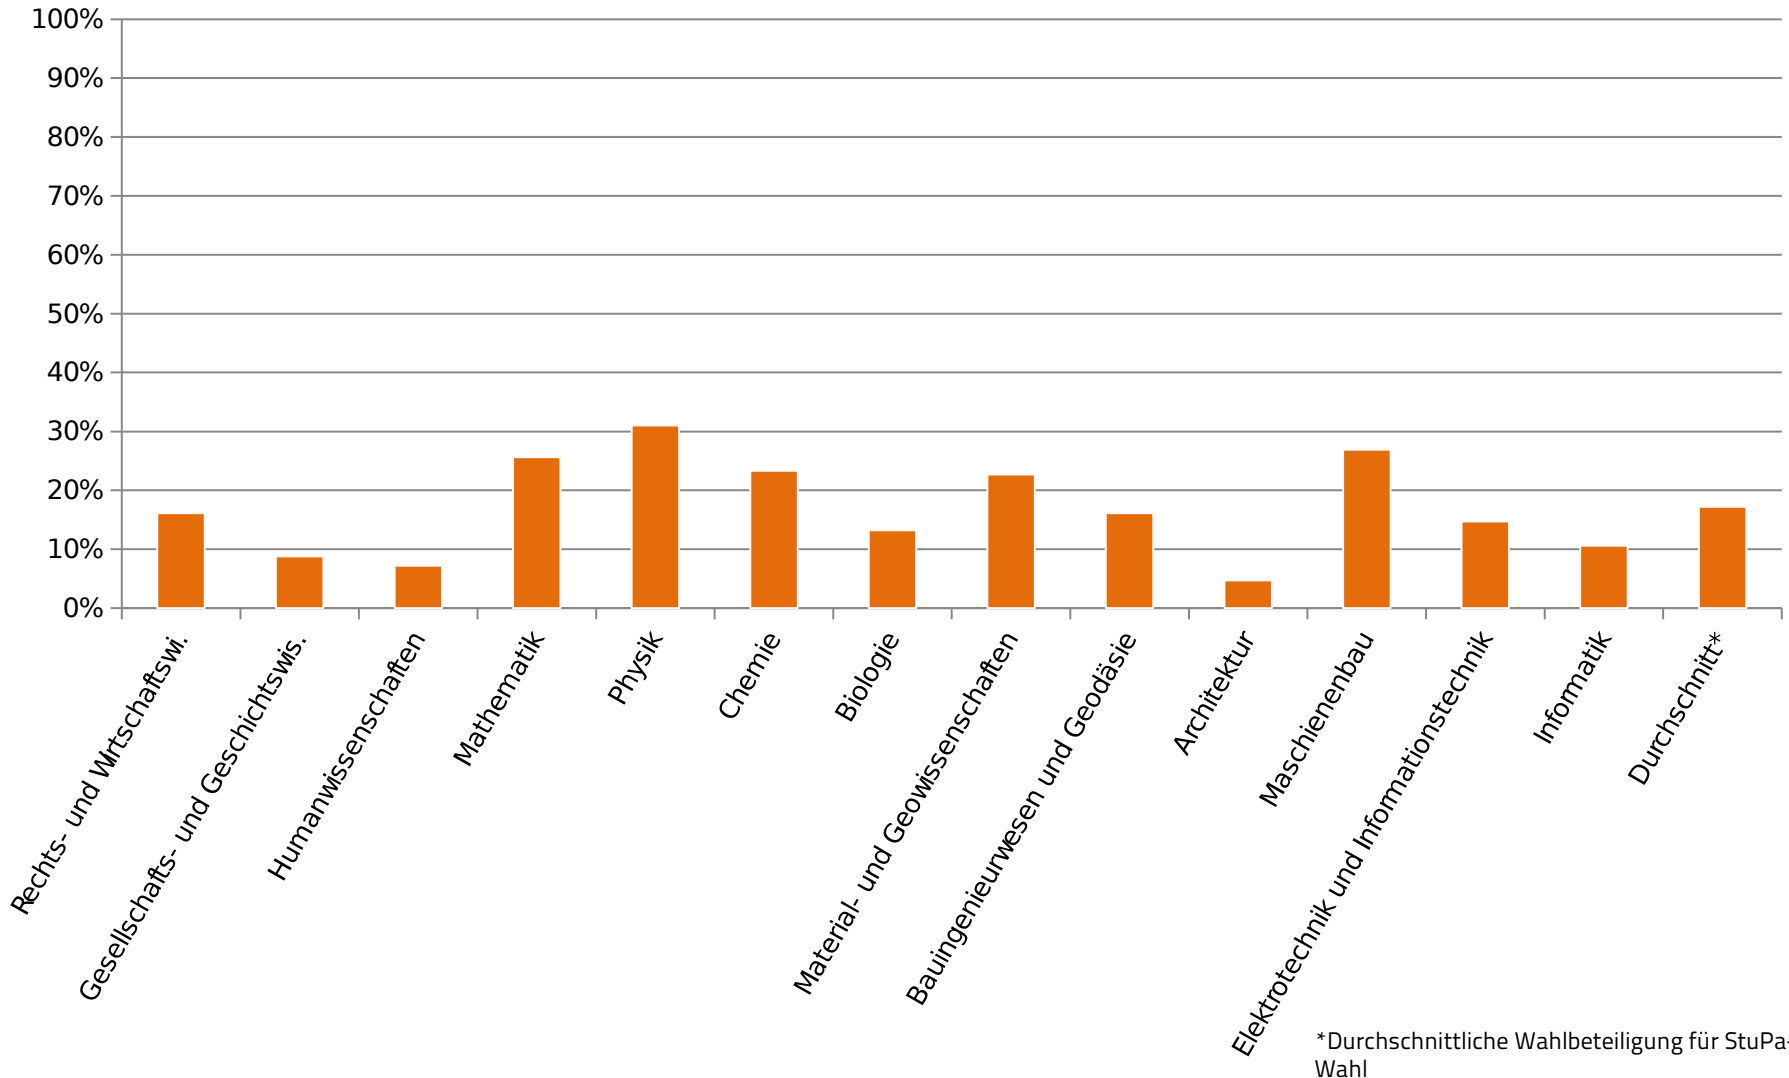

Wahlbeteiligung 2014

*Durchschnittliche Wahlbeteiligung für StuPa- & UV-Wahl