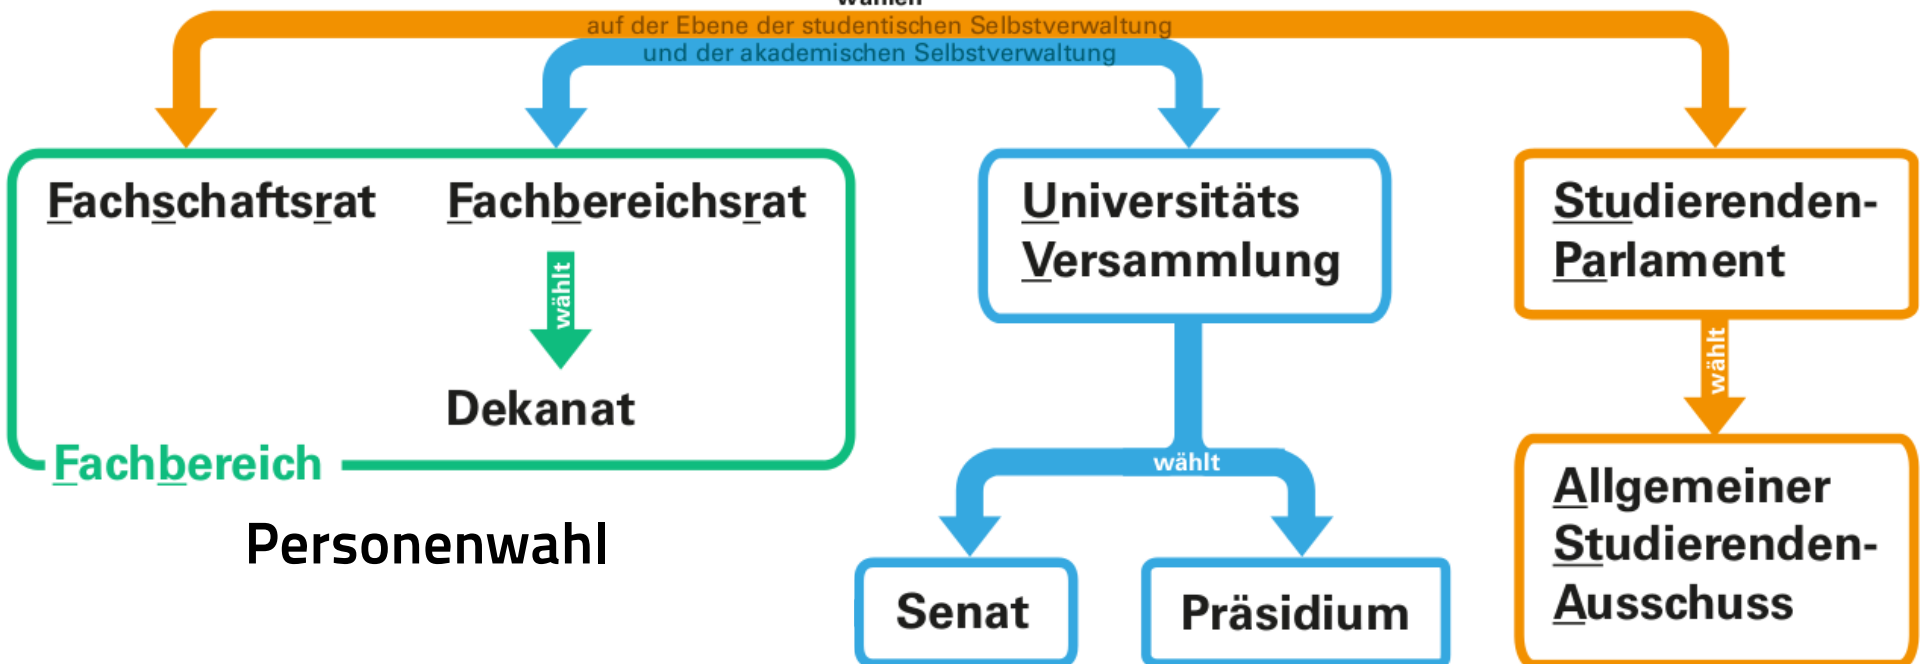

auf der Ebene der studentischen Selbstverwaltung
und der akademischen Selbstverwaltung

Fachschaftsrat

Fachbereichsrat

wählt

Dekanat

Fachbereich

Personenwahl

Gremien der TU Darmstadt

Die Studierenden

wählen

auf der Ebene der studentischen Selbstverwaltung
und der akademischen Selbstverwaltung

Personenwahl

Listenwahl:

- Ing+
- Campusgrüne
- FACHWERK
- Jusos
- Linke Liste - SDS

Gremien der TU Darmstadt

Die Studierenden

wählen

auf der Ebene der studentischen Selbstverwaltung
und der akademischen Selbstverwaltung

Personenwahl

Listenwahl:

- Ing+
- Campusgrüne
- FACHWERK
- Jusos
- Linke Liste - SDS

Studierendenparlament 2014

Wieso wählen?

- RMV-Semesterticket
- Schlosskeller
- 603qm (60,3qm)
- Fahrradwerkstatt
- Kostenloser Eintritt ins Staatstheater
- Berufung von Professor*innen
- Ringvorlesungen
- Leihfahrradsystem

SSO[μ]OSkeller