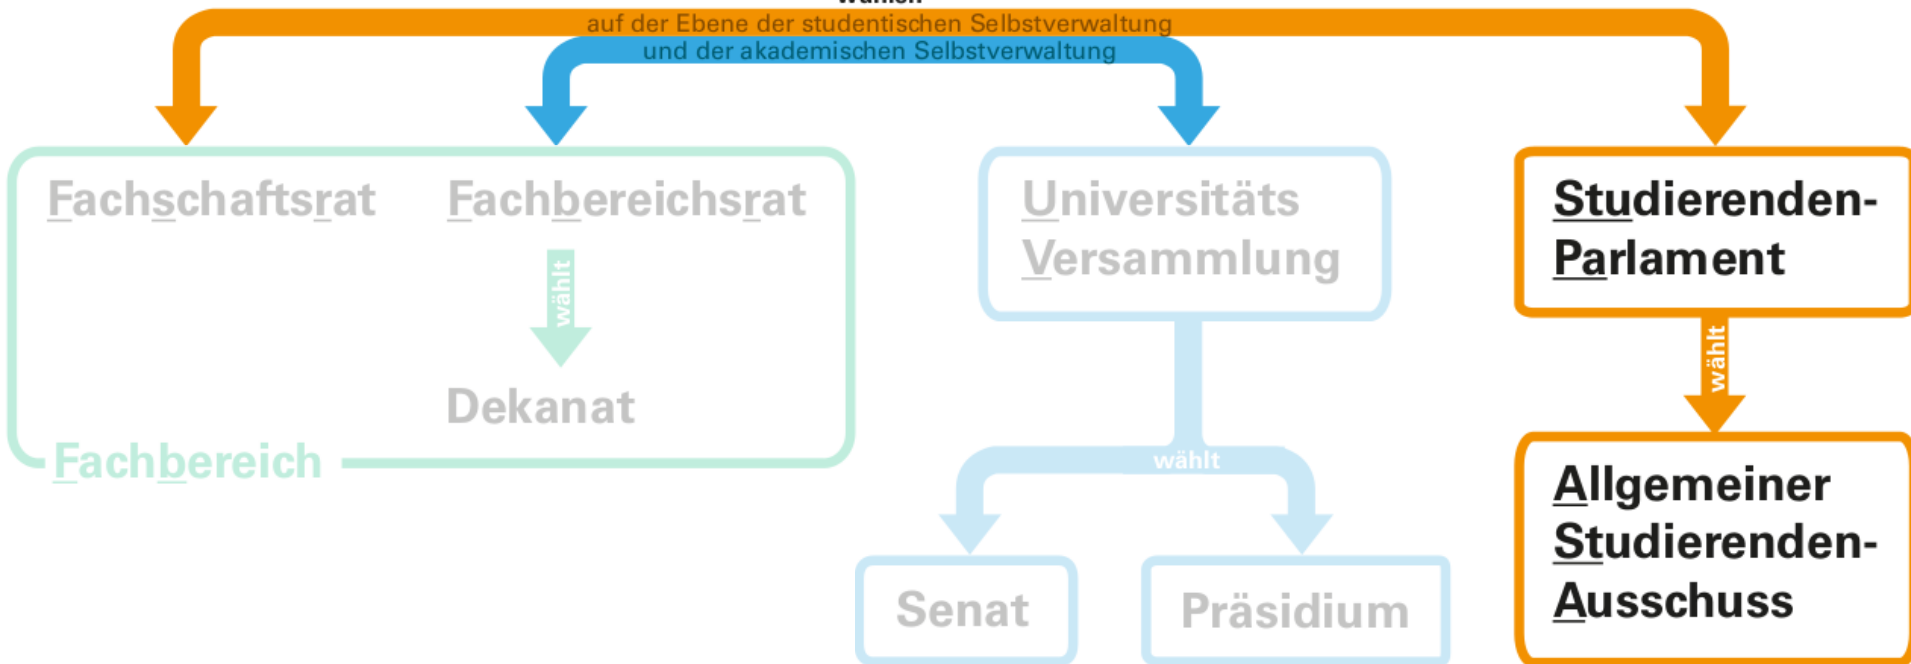

Die Studierenden

wählen

auf der Ebene der studentischen Selbstverwaltung
und der akademischen Selbstverwaltung

Personenwahl

Gremien der TU Darmstadt

Die Studierenden

wählen

auf der Ebene der studentischen Selbstverwaltung
und der akademischen Selbstverwaltung

Listenwahl:

Fachwerk

Campusgrüne

Jusos

ing+

Gremien der TU Darmstadt

Die Studierenden

wählen

auf der Ebene der studentischen Selbstverwaltung
und der akademischen Selbstverwaltung

Listenwahl:

Fachwerk

Campusgrüne

Jusos

ing+

Wieso wählen?

- RMV- Semesterticket
- Schlosskeller
- 603qm
- Fahrradwerkstatt
- mündliche Ergänzungsprüfung
- Kostenloser Eintritt ins Staatstheater
- Berufung von ProfessorInnen