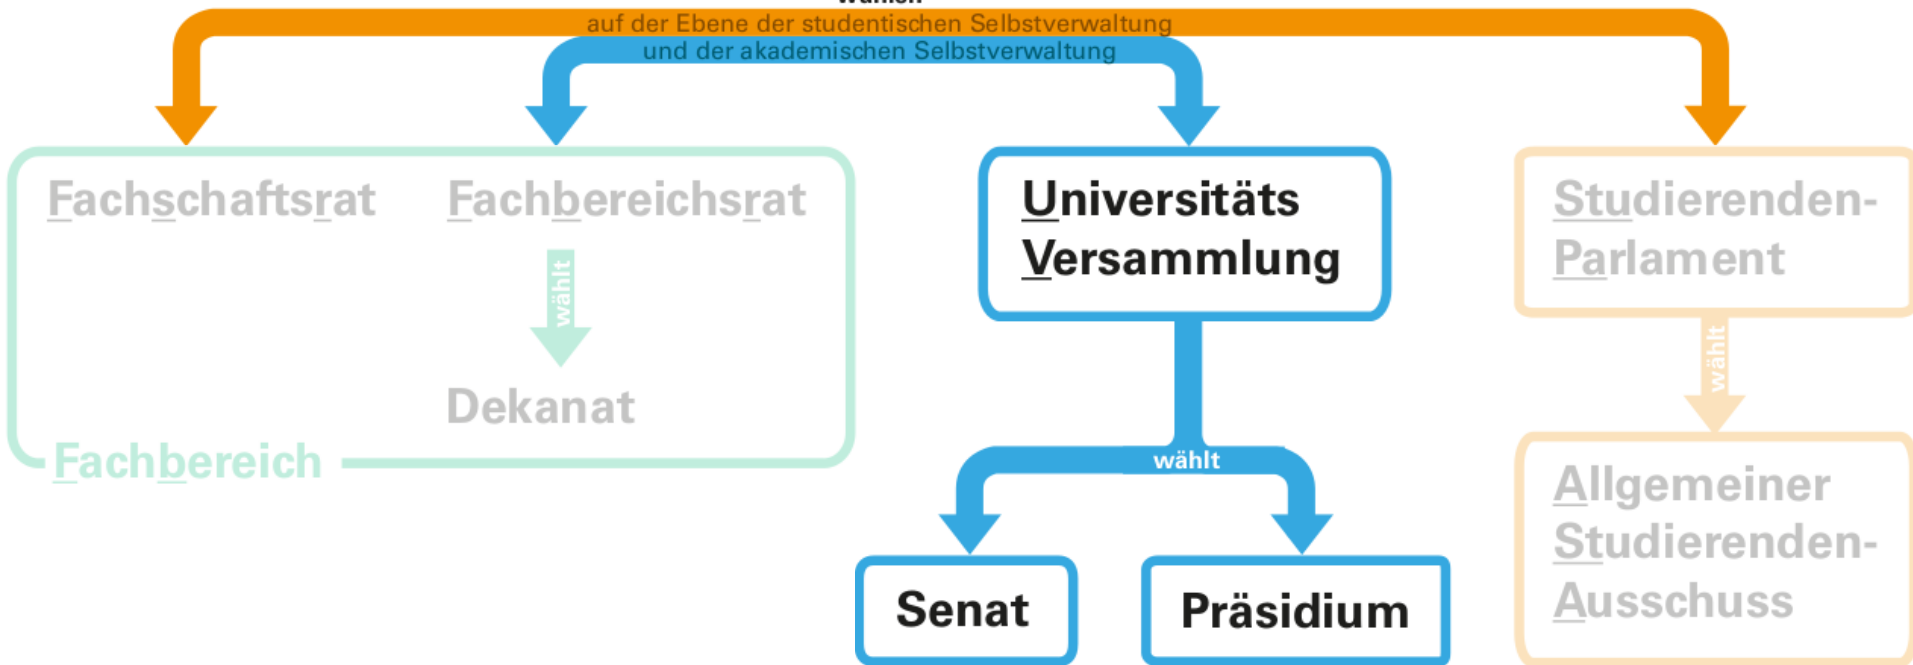

Die Studierenden

wählen

auf der Ebene der studentischen Selbstverwaltung
und der akademischen Selbstverwaltung

Personenwahl

Gremien der TU Darmstadt

Die Studierenden

wählen

auf der Ebene der studentischen Selbstverwaltung
und der akademischen Selbstverwaltung

auf der Ebene der studentischen Selbstverwaltung
und der akademischen Selbstverwaltung

Listenwahl:

Fachwerk

Campusgrüne

Jusos

ing+

Wieso wählen?

- RMV- Semesterticket
- Schlosskeller
- 603qm
- Fahrradwerkstatt
- mündliche Ergänzungsprüfung
- Kostenloser Eintritt ins Staatstheater
- Berufung von ProfessorInnen