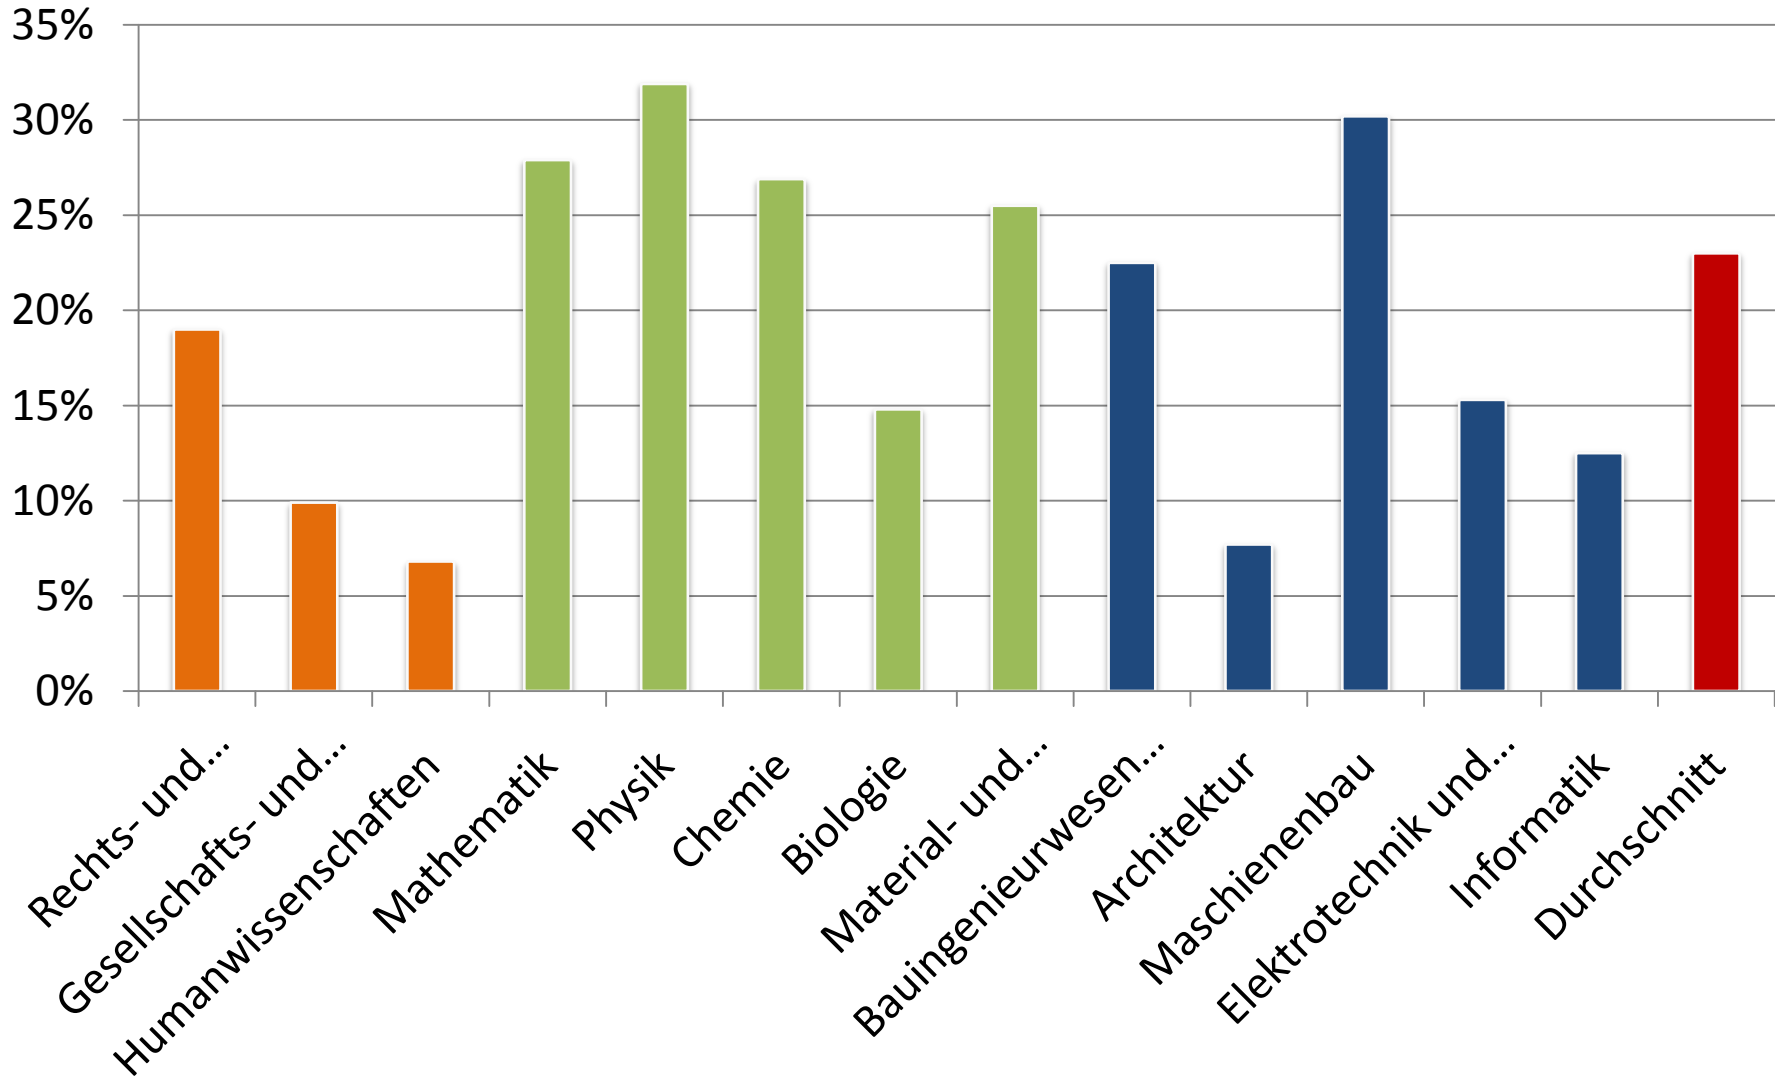

auf der Ebene der studentischen Selbstverwaltung
und der akademischen Selbstverwaltung

Listenwahl:

Fachwerk

Campusgrüne

Jusos

ing+

Wieso wählen?

- RMV- Semesterticket
- Schlosskeller
- 603qm
- Fahrradwerkstatt
- mündliche Ergänzungsprüfung
- Kostenloser Eintritt ins Staatstheater
- Berufung von ProfessorInnen

SSO[un]cskeller

603qm ←

Wahlbeteiligung 2012

Wahlbeteiligung 2012

Hochschulwahlen

HOCHSCHUL WAHLEN

17. - 20.06.2013
10:30 - 14:30 Uhr

**Mensa Stadtmitte und Hörsaal- &
Medienzentrum Lichtwiese**