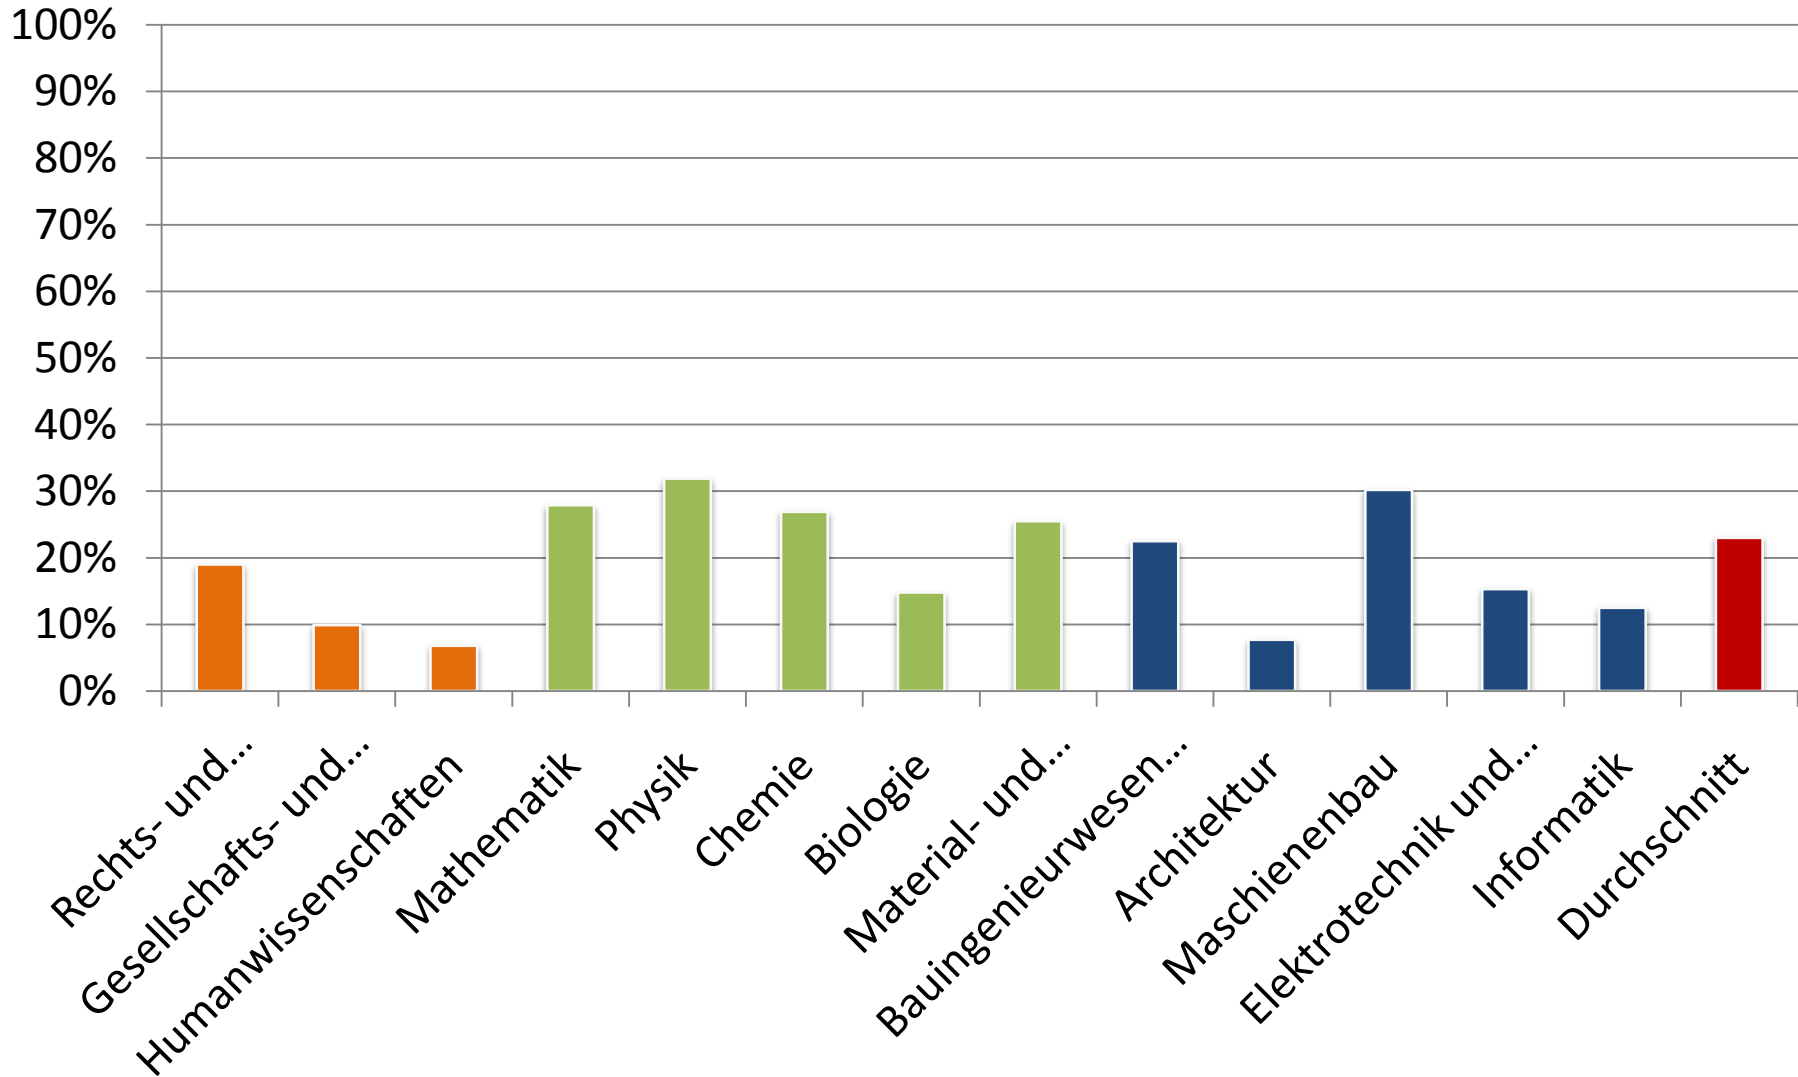

auf der Ebene der studentischen Selbstverwaltung
und der akademischen Selbstverwaltung

Listenwahl:

Fachwerk

Campusgrüne

Jusos

ing+

Wieso wählen?

- RMV- Semesterticket
- Schlosskeller
- 603qm
- Fahrradwerkstatt
- mündliche Ergänzungsprüfung
- Kostenloser Eintritt ins Staatstheater
- Berufung von ProfessorInnen

SSO[un]cskeller

603qm ←

Wahlbeteiligung 2012

Wahlbeteiligung 2012

Hochschulwahlen

HOCHSCHUL WAHLEN

17. - 20.06.2013
10:30 - 14:30 Uhr

**Mensa Stadtmitte und Hörsaal- &
Medienzentrum Lichtwiese**

Mehr Informationen:
www.asta-tud.de/wahlen

Studien- und Lichtbildausweis mitbringen