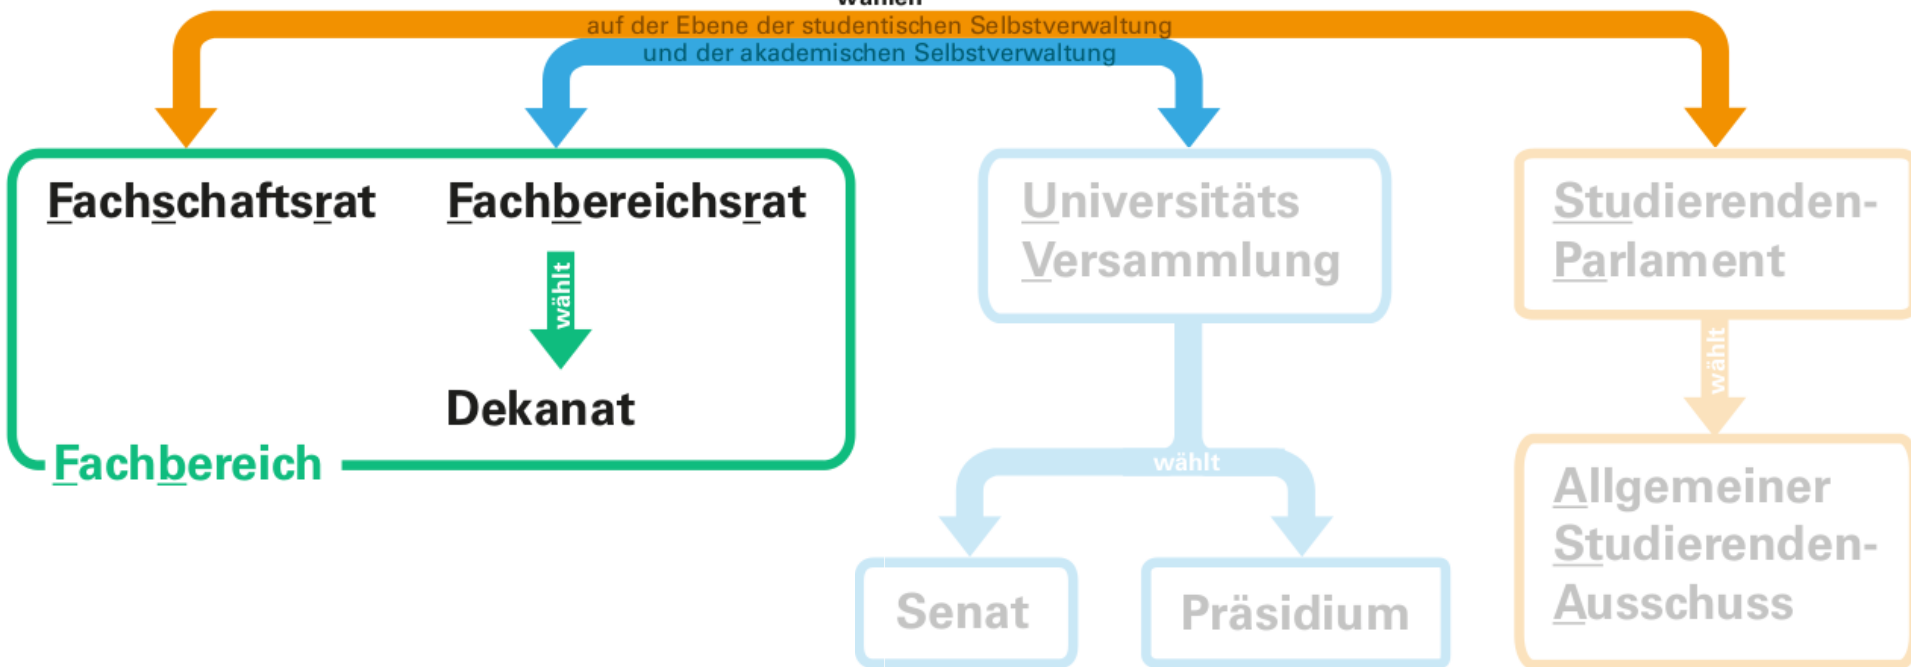

Hochschulwahlen

17. bis 20. Juni 2013

Jeden Tag von **10:30 bis 14:30 Uhr** in der
**Mensa Stadtmitte und Hörsaal- &
Medienzentrum Lichtwiese**

Studien- und Lichtbildausweis mitbringen

Gremien der TU Darmstadt

Die Studierenden

wählen

auf der Ebene der studentischen Selbstverwaltung
und der akademischen Selbstverwaltung

Personenwahl

Gremien der TU Darmstadt

Die Studierenden

wählen

auf der Ebene der studentischen Selbstverwaltung
und der akademischen Selbstverwaltung

auf der Ebene der studentischen Selbstverwaltung
und der akademischen Selbstverwaltung

Listenwahl:

Fachwerk

Campusgrüne

Jusos

ing+

Wieso wählen?

- RMV- Semesterticket
- Schlosskeller
- 603qm
- Fahrradwerkstatt
- mündliche Ergänzungsprüfung
- Kostenloser Eintritt ins Staatstheater
- Berufung von ProfessorInnen